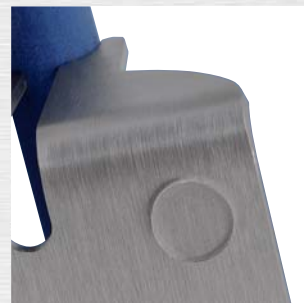

# THE **NEW** ART OF KNIFE SHARPENING

## KERAMIK MESSERSCHÄRFER

*perfection*

- schnelles, effektives und trockenes Schärfen
- leichte Handhabung
- sicherer Halt
- für Links- und Rechtshänder
- Made in Germany

sicherer Halt auf vielen Flächen  
*safe grip on many surfaces*

elegante und effektive Aufnahme  
*elegant and effective mounting*

## CERAMIC KNIFE SHARPENER

*perfection*

- fast, effective and dry sharpening
- easy handling
- safe grip
- for left- and right handed persons
- Made in Germany

alternativ mit Keramik-Wetzstahl bestückbar (z.B. 3100)  
*optionally equipped with ceramic sharpening steel (i.e. 3100)*