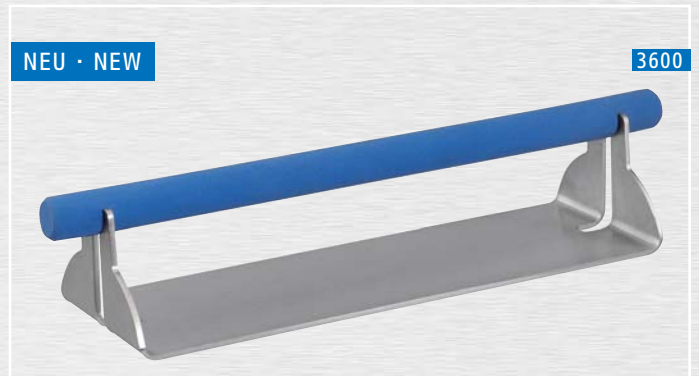

VARIANTENREICHES SCHÄRFEN VERSATILE SHARPENING

1000

Handlicher Keramik-Messerschärfer für den Haushalt, besticht durch leichte Handhabung. Gehäuse aus schlagfestem Kunststoff, Werbeaufdruck möglich.
Handy ceramic knife sharpener for any household, impressive for its easy handling. Casing made of shock resistant plastic, advertising print possible.

2000

Stabiler Keramik-Messerschärfer für den täglichen Gebrauch, Gehäuse aus schlagfestem Kunststoff, Werbeaufdruck möglich.
Solid ceramic knife sharpener for every day use, casing made of shock resistant plastic, advertising print possible.

3500

Hochleistungs-Keramik-Messerschärfer für anspruchsvolle Ergebnisse bei einfacher, trockener Handhabung. Gehäuse aus schlagfestem Kunststoff, Werbeaufdruck möglich.
High performance ceramic knife sharpener for superior results with easy, dry operation. Casing made of shock resistant plastic, advertising print possible.

4000

4100

4200

Vulkanus - Neuartige Messerschärfer für hochwertige Ergebnisse. Ausführung in Kunststoff (4000 + 4200) oder Edelstahl (4100). Als Modell 4001 (o.A.) für prof. Anwendung auch mit arretierbaren Schleifstäben erhältlich. Gehäuse aus schlagfestem Kunststoff.
Vulkanus - novel knife sharpener for premium results. Design in plastic (4000 + 4200) or stainless steel (4100). Model 4001 (without picture) for professional application also available with lockable grinding wand. Casing made of shock resistant plastic.