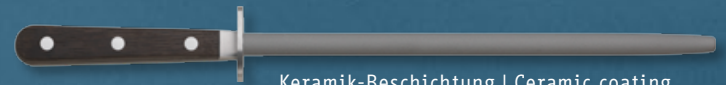

Riva - geschmiedeter Systemgriff

Wetzstahlgriff aus rostfreiem Stahl, mit Holz- oder Kunststoffschalen. Ideal zur variantenreichen Kombination mit klassischen und modernen Messerserien.

- hochwertige, verschraubte Konstruktion
- Niet- oder Vollflächen-Design
- formschöne Handschutzplatte mit Griffversenkung
- Standardzug, Diamant- oder Keramik-Beschichtung, weitere Oberflächen auf Anfrage
- in unterschiedlichen Längen verfügbar
- kundenspezifische Hölzer / Farbtöne auf Anfrage

Riva - forged system handle

Sharpening steel handle made of forged stainless steel with wooden or plastic handle shells. Ideal for a variety of combinations with classic and modern knife series.

- high quality, bolted construction
- riveted or full surface design
- shapely hand protection plate with reduction
- standard cut, diamond or ceramic coating, further surfaces on request
- available in different lengths
- custom woods / shades on request

Riva

Geschmiedete Qualität
Forged quality

Stabile Konstruktion
Durable construction

Edelstahl Handschutz
Stainless guard

Standardzug | Standard cut

Diamant-Beschichtung | Diamond coating

Keramik-Beschichtung | Ceramic coating