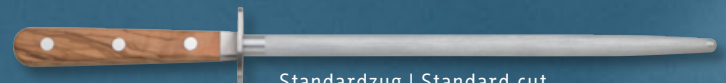

Riva - geschmiedeter Systemgriff

Wetzstahlgriff aus rostfreiem Stahl, mit Holz- oder Kunststoffschalen. Ideal zur variantenreichen Kombination mit klassischen und modernen Messerserien.

- hochwertige, verschraubte Konstruktion
- Niet- oder Vollflächen-Design
- formschöne Handschutzplatte mit Griffversenkung
- Standardzug, Diamant- oder Keramik-Beschichtung, weitere Oberflächen auf Anfrage
- in unterschiedlichen Längen verfügbar
- kundenspezifische Hölzer / Farbtöne auf Anfrage

Riva - forged system handle

Sharpening steel handle made of forged stainless steel with wooden or plastic handle shells. Ideal for a variety of combinations with classic and modern knife series.

- high quality, bolted construction
- riveted or full surface design
- shapely hand protection plate with reduction
- standard cut, diamond or ceramic coating, further surfaces on request
- available in different lengths
- custom woods / shades on request

Riva

Geschmiedete Qualität
Forged quality

Stabile Konstruktion
Durable construction

Edelstahl Handschutz
Stainless guard

Standardzug | Standard cut

Diamant-Beschichtung | Diamond coating

Keramik-Beschichtung | Ceramic coating