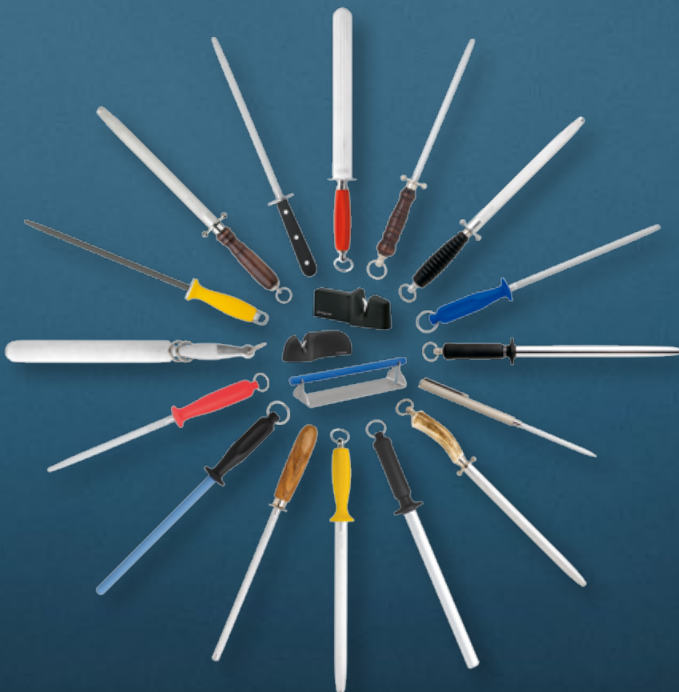

WIR HALTEN SCHARF.

Qualitäts-Wetzstähle und Messerschärfer
über 500 Modellvarianten - für alle Anwendungsbereiche
Stahl, Diamant oder Keramik - oval oder rund
langlebig und zuverlässig - von Profis für Profis

WE KEEP IT SHARP.

Quality sharpening steels and knife sharpener
more than 500 model versions - for all applications
Steel, diamond or ceramic - oval or round
durable and reliable - from pros for pros

Riva

Riva - geschmiedeter Systemgriff

Wetzstahlgriff aus rostfreiem Stahl, mit Holz- oder Kunststoffschalen. Ideal zur variantenreichen Kombination mit klassischen und modernen Messerserien.

- hochwertige, verschraubte Konstruktion
- Niet- oder Vollflächen-Design
- formschöne Handschutzplatte mit Griffversenkung
- Standardzug, Diamant- oder Keramik-Beschichtung, weitere Oberflächen auf Anfrage
- in unterschiedlichen Längen verfügbar
- kundenspezifische Hölzer / Farbtöne auf Anfrage

Riva - forged system handle

Sharpening steel handle made of forged stainless steel with wooden or plastic handle shells. Ideal for a variety of combinations with classic and modern knife series.

- high quality, bolted construction
- riveted or full surface design
- shapely hand protection plate with reduction
- standard cut, diamond or ceramic coating, further surfaces on request
- available in different lengths
- custom woods / shades on request